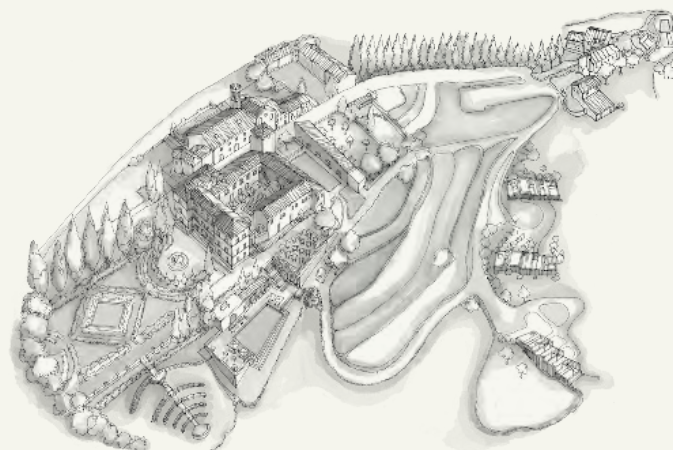

Vicina ai principali luoghi di interesse, come Siena, San Gimignano e Firenze.

CASTELLO DI CASOLE, LOCALITÀ QUERCETO, 53031 CASOLE D'ELSA, SIENA

TABELLA DELLE CAPACITÀ

VENUE	 (pax)	 (pax)	 (pax)	AREA (m2) (ft2)	ALL'APERTO	LUCE NATURALE
ANFITEATRO	-	120	-	-	•	•
TERRAZZA VISCONTI	-	25	24	-	•	•
TERRAZZA TOSCA	-	120	80	276 m ²	•	•
TERRAZZA LIMONAIA	-	120	120	595 m ²	•	•
CAPPELLA DI SAN TOMMASO	-	80	40	90 m ²	-	-
CORTILE	-	120	120	-	•	•